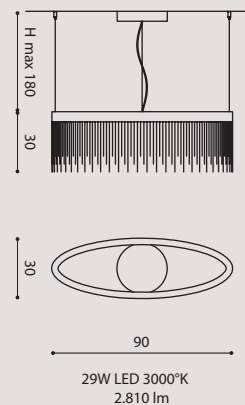

ECLISSE SO OVAL 90x30
ECLSOOV90
bronze/ bronzo
ECLSOOV90NE
black/ nero
ECLSOOV900
brushed gold/ oro spazzolato