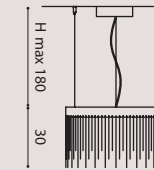

ECLSO500

brushed gold/ oro spazzolato

21W LED 3000°K
2.085 lm

ECLISSE SO Ø100

ECLSO100

bronze/ bronzo

ECLSO100NE

black/ nero