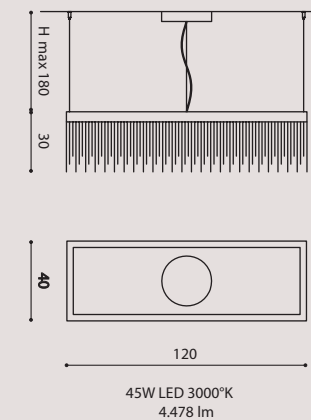

ECLISSE SO RE 120x40
ECLSCORE120
bronze/ bronzo
ECLSCORE120NE
black/ nero
ECLSCORE1200
brushed gold/ oro spazzolato