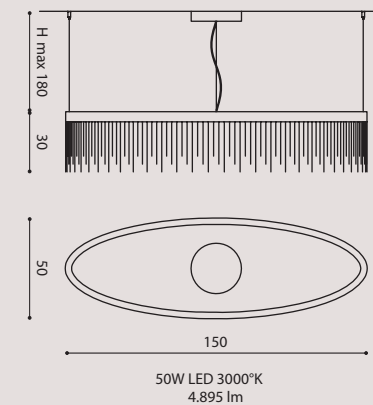

ECLISSE SO OVAL 150x50
ECLSOOV150
bronze/ bronzo
ECLSOOV150NE
black/ nero
ECLSOOV1500
brushed gold/ oro spazzolato