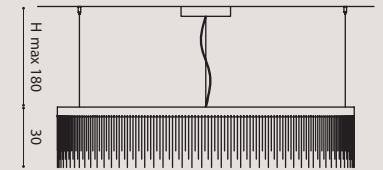

ECLSO1500

brushed gold/ oro spazzolato

70W LED 3000°K
6.920 lm

ECLISSE AP

ECLAP30

bronze/ bronzo

ECLAP30NE

black/ nero

ECLAP300

brushed gold/ oro spazzolato

7W LED 3000°K
695 lm

ECLISSE COMPO Ø100

ECLSO100C

bronze/ bronzo

ECLSO100CNE

black/ nero