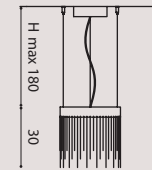

brushed gold/ oro spazzolato

12W LED 3000°K
1.158 lm

ECLISSE SO Ø50

ECLSO50

bronze/ bronzo

ECLSO50NE

black/ nero

ECLSO500