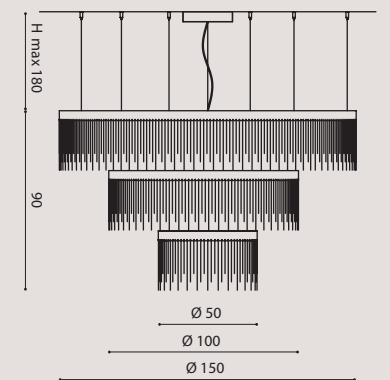

ECLSO150CO

brushed gold/ oro spazzolato

137W LED 3000°K
13.545 lm

CODES
ECLISSE
GLASS

Codes ECLISSE GLASS ▶
code ECLISSE + a final **G** (glass) + **C** (crystal) or **A** (amber)
Es. Eclisse suspension 50 black structure/ amber glass ▶
ECLSO50NE ▶ **ECLSO50NEGA**

CODICI
ECLISSE
GLASS

Codici ECLISSE GLASS ▶ codice ECLISSE
+ alla fine **G** (glass) + **C** (cristallo) oppure **A** (ambra)
Es. Eclisse sospensione 50 struttura nera/ vetro ambra ▶
ECLSO50NE ▶ **ECLSO50NEGA**

colors

brushed gold/
oro spazzolato

bronze/
bronzo

matt black RAL 9005/
nero opaco RAL 9005

material

metal structure &
crystal pendants

struttura in metallo e
pendenti in cristallo

symbols

CE

IP 20