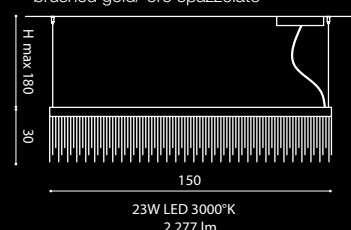

ECLISSE / ECLISSE GLASS

design Brian Rasmussen

CEILING/ PLAFONIERE

[En] > All suspensions: The length of the wires can be reduce to zero transforming the lamp version from suspension to ceiling. Codes and prices remain unchanged.

[It] > Tutte le sospensioni: La lunghezza dei cavi può essere ridotta a zero trasformando in questo modo la sospensione in plafoniere. Codici e prezzi rimangono invariati.

[En] > Custom sizes on demand. Contact for a quotation.

[It] > Misure personalizzabile su richiesta. Contattare per quotazione.

ECLISSE LIN 100
ECLSOLIN100
bronze/ bronzo
ECLSOLIN100NE
black/ nero
ECLSOLIN1000
brushed gold/ oro spazzolato

ECLISSE LIN 150
ECLSOLIN150
bronze/ bronzo
ECLSOLIN150NE
black/ nero
ECLSOLIN1500
brushed gold/ oro spazzolato

ECLISSE SO OVAL 90x30
ECLSOOV90
bronze/ bronzo
ECLSOOV90NE
black/ nero
ECLSOOV900
brushed gold/ oro spazzolato

ECLISSE SO OVAL 120x40
ECLSOOV120
bronze/ bronzo
ECLSOOV120NE
black/ nero
ECLSOOV1200
brushed gold/ oro spazzolato

ECLISSE SO OVAL 150x50
ECLSOOV150
bronze/ bronzo
ECLSOOV150NE
black/ nero
ECLSOOV1500
brushed gold/ oro spazzolato

ECLISSE SO RE 90x30
ECLSCORE90
bronze/ bronzo
ECLSCORE90NE
black/ nero
ECLSCORE900
brushed gold/ oro spazzolato

ECLISSE SO RE 120x40
ECLSCORE120
bronze/ bronzo
ECLSCORE120NE
black/ nero
ECLSCORE1200
brushed gold/ oro spazzolato

ECLISSE SO RE 150x50
ECLSCORE150
bronze/ bronzo
ECLSCORE150NE
black/ nero
ECLSCORE1500
brushed gold/ oro spazzolato

CODES ECLISSE GLASS
Codes ECLISSE GLASS ▶
code ECLISSE + a final **G** (glass) + **C** (crystal) or **A** (amber)
Es. Eclisse suspension 50 black structure/ amber glass ▶
ECLSO50NE ▶ **ECLSO50NEGA**