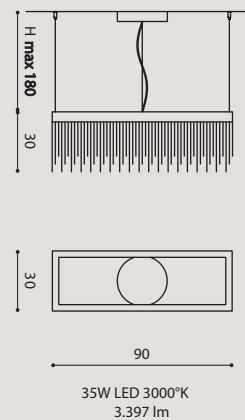

ECLISSE SO RE 90x30
ECLSCORE90
bronze/ bronzo
ECLSCORE90NE
black/ nero
ECLSCORE900
brushed gold/ oro spazzolato