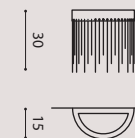

ECLAP300

brushed gold/ oro spazzolato

7W LED 3000°K
695 lm

ECLISSE COMPO Ø100

ECLSO100C

bronze/ bronzo

ECLSO100CNE

black/ nero