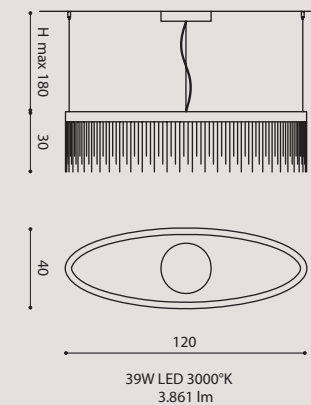

ECLISSE SO OVAL 120x40
ECLSOOV120
bronze/ bronzo
ECLSOOV120NE
black/ nero
ECLSOOV1200
brushed gold/ oro spazzolato